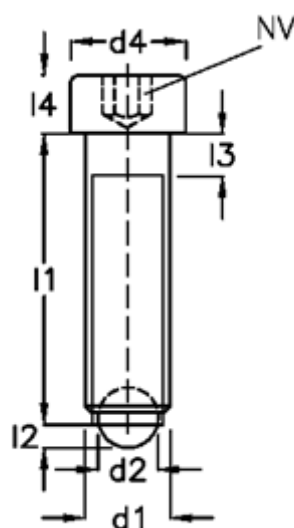

Varenummer: 209277061
Beskrivelse: E+G Kuglespændeskruer
GN 606-M16-40-AN

Mål

d1	= M16	l4 = 16
d2	= 12.0	
d3	= 10.7	
d4	= 24	
Indvendig sekskant	= 14.0	
l1	= 40	
l2	= 3.3	
l3	= 6.0	